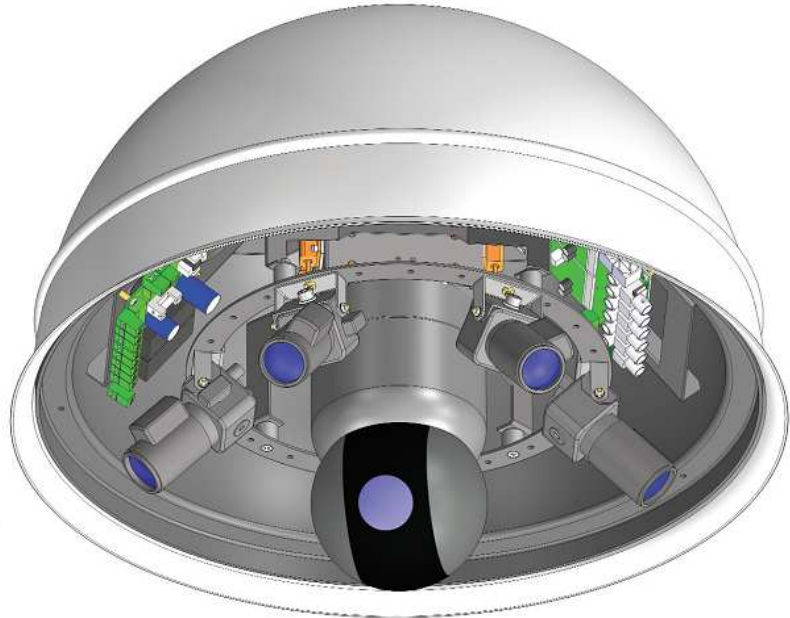

**VTF-8HD**  
**Scout**  
automata  
térfigyelő

- 
- A HD Scout forradalmasítja a térfigyelést
  - A HD Scout automatikusan:
    - észlel
    - ráközelít
    - követi a mozgást
  - Folyamatosan érzékel akár 360 fokban is
  - Nagy területet képes automatikusan ellenőrizni akár 130m sugarú körben
  - Egyszerre mutat képet a helyszínről és a mozgó célpontról HD-TVI/AHD 1920x1080 felbontásban
  - Több célról is képes közeli képet adni
  - Nincs szükség kézi kameramozgatásra
  - Felbukkanó vagy eltűnő álló tárgyak detektálása
  - Operátor nélkül is tökéletesen működik
  - Gömbházba szerelt, önálló egység
  - Pelco, WMD protokoll
-

## A Scout rövid leírása

---

A **Scout** automatikus térfigyelő, eredeti és egyedülálló megoldásaival új lehetőséget teremtett a videó megfigyelés területén.

A **Scout** egy kültéri gömbházba épített automatikus térfigyelő egység. Beépített álló, nagy látószögű kamerák képeinek elemzésével mozgó célt keres és célra vezeti a beépített gyors dómkamerát.

Nagy területet képes megfigyelni. A megfigyelt területen mozgó alakokról jól kiértékelhető, közeli, nagyfelbontású **HD-TVI** vagy **AHD** képet nyújt. A nagy látószögű kameraképek és a ráközelített kép felhasználható közvetlen intézkedéshez, digitális rögzítéshez.

- Dóm videó kimenetek: 1 PAL 1Vpp, 1 HD-TVI/AHD 1Vpp

- Szelektor video kimenet: 1 PAL 1Vpp

- Időszerkesztő a beállítások automatikus idő szerinti váltására

- VMD960x2-Ms modulok száma: 1-8

- RS485 soros port a Scout beállításához: Pelco, WMD protokoll